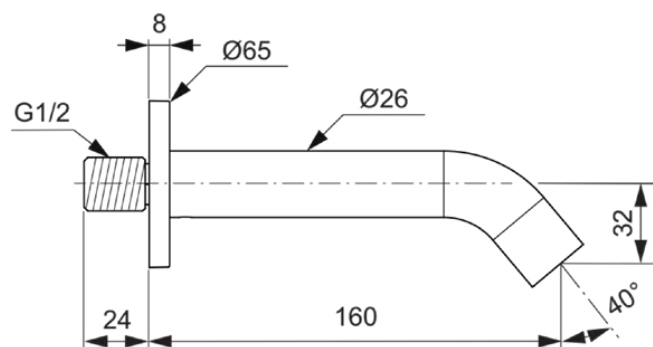

JOY

BC805AA

JOY | Pipă pt perete 65x65 mm, 160 mm proiecția gurii de scurgere În finisaj crom, 25 l/min (3 bar) | Aerator ascuns, SmartShine

Imagine si schita

Informații generale

Tipul de produs:	Ieșiri
Tipul de subprodus:	Pipă pt perete
Marca:	Ideal Standard
Colecția:	JOY
Designer:	Palomba Serafini Associati
Colour:	AA - Crom
Efectul de finisare a suprafeței:	Glossy
Înălțime (mm):	65
Lățime (mm):	65
Metoda de fixare:	Piuliță de cuplare
Greutate netă (kg):	0.46
Cod EAN:	3800861086314

Specificațiile produsului

Numărul de rozete:	1
Cod de culoare:	AA
Descrierea culorii:	crom
Material:	Metal
Partea de bază a materialului:	Alamă
Debit maxim la 3 bar (l):	25
Debit max. la 3 bar (l) pentru toate ieșirile:	25
Debit maxim la 3 bar (l) pentru Pipă:	25
Presiune de lucru max. (bar):	5
Presiune de lucru min. (bar):	0.5
Tehnologia PVD:	Nu
Forma rozetei (rozetelor):	Rotund
SmartShine:	Da
Acoperirea suprafeței:	Cromat
Efectul de finisare a suprafeței:	Glossy
Model de ieșire a robinetului:	Aerator
Vizibilitatea ieșirii robinetului:	Ascuns

JOY

BC805AA

JOY | Pipă pt perete 65x65 mm, 160 mm proiecția gurii de scurgere În finisaj crom, 25 l/min (3 bar) | Aerator ascuns, SmartShine

Specificațiile produsului

Ieșirea robinetului reglabilă:	Nu
Cu rozetă(e):	Da
Metoda de fixare:	Piuliță de cuplare
Metoda de montare:	Perete